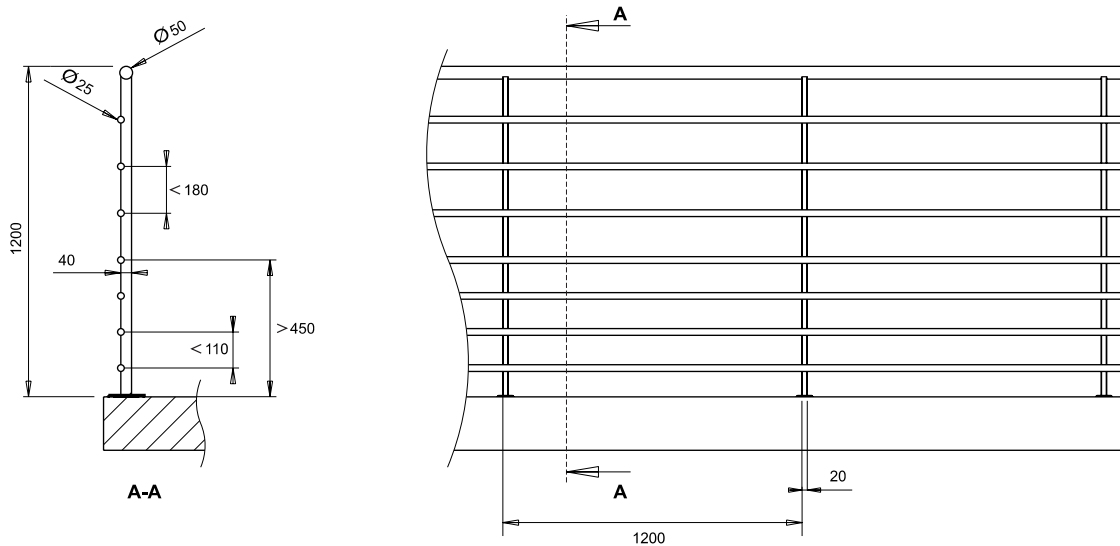

- Hoge buisleuning
- Handgreep, baluster en regels te verkrijgen in verschillende kleuren
- Haute balustrade en profilés ronds
- Mains courante, balustres et barreaux disponibles en plusieurs coloris

Montagemogelijkheden
Les possibilités de montage

Alle afmetingen in mm
Toutes dimensions en mm