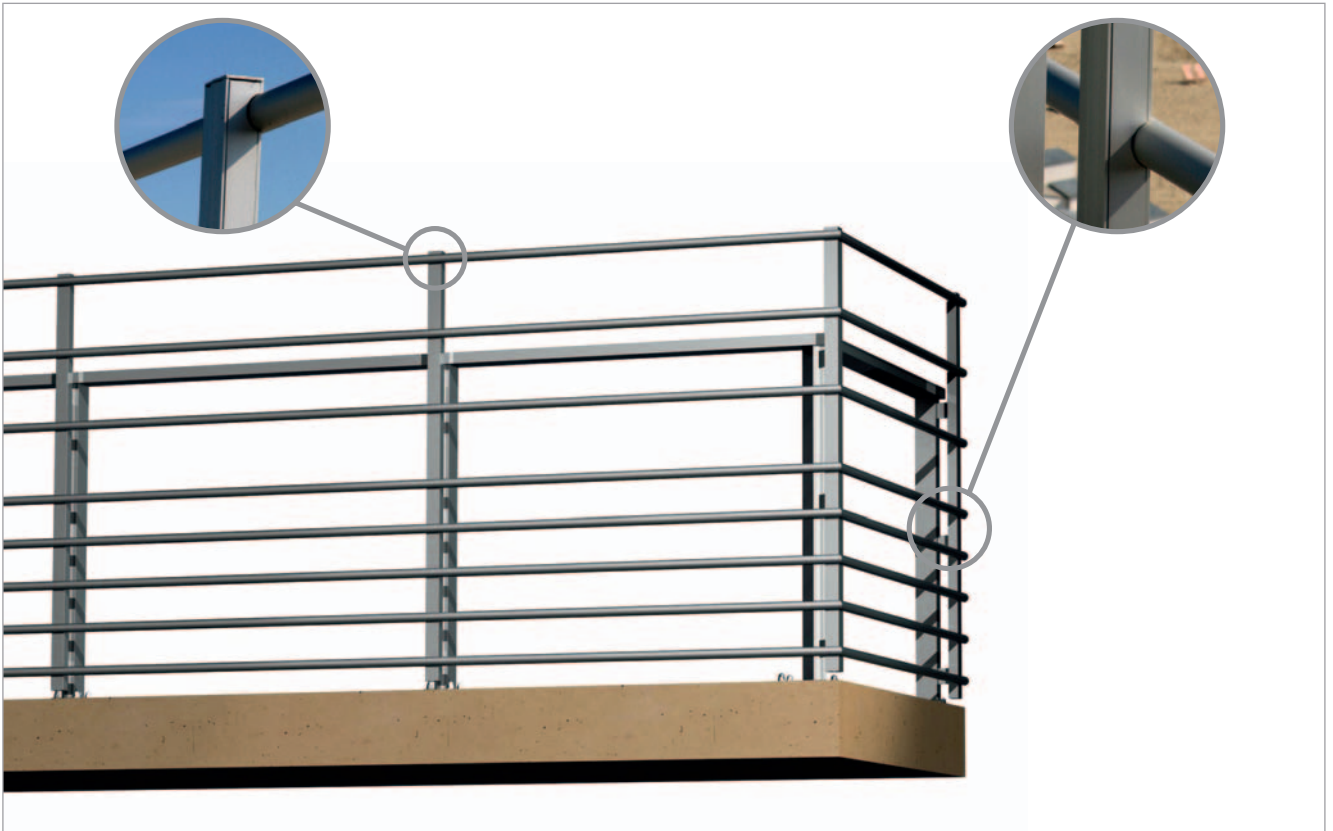

# Le Havre (tube)

- Totale beschermingshoogte 1,2 m
  - Aanzichtbreedte baluster: 40 mm
  - Handgreep op comfortabele hoogte ( $\pm 90$  cm)
  - Balusterafstand max 1.4 meter.
  - Balusters geperst uit I profiel
  - Mogelijk te combineren met glas
- 
- Hauteur totale de protection 1,2 m
  - Partie frontale visible des balustres 40 mm
  - Main courante à une hauteur confortable 900 mm
  - Espace maximal entre les balustres de 1.4 mètres
  - Balustre réalisée en un seul profilé
  - Possibilités de combiner avec du verre

# Le Havre (tube)

**Montagemogelijkheden**  
Les possibilités de montage