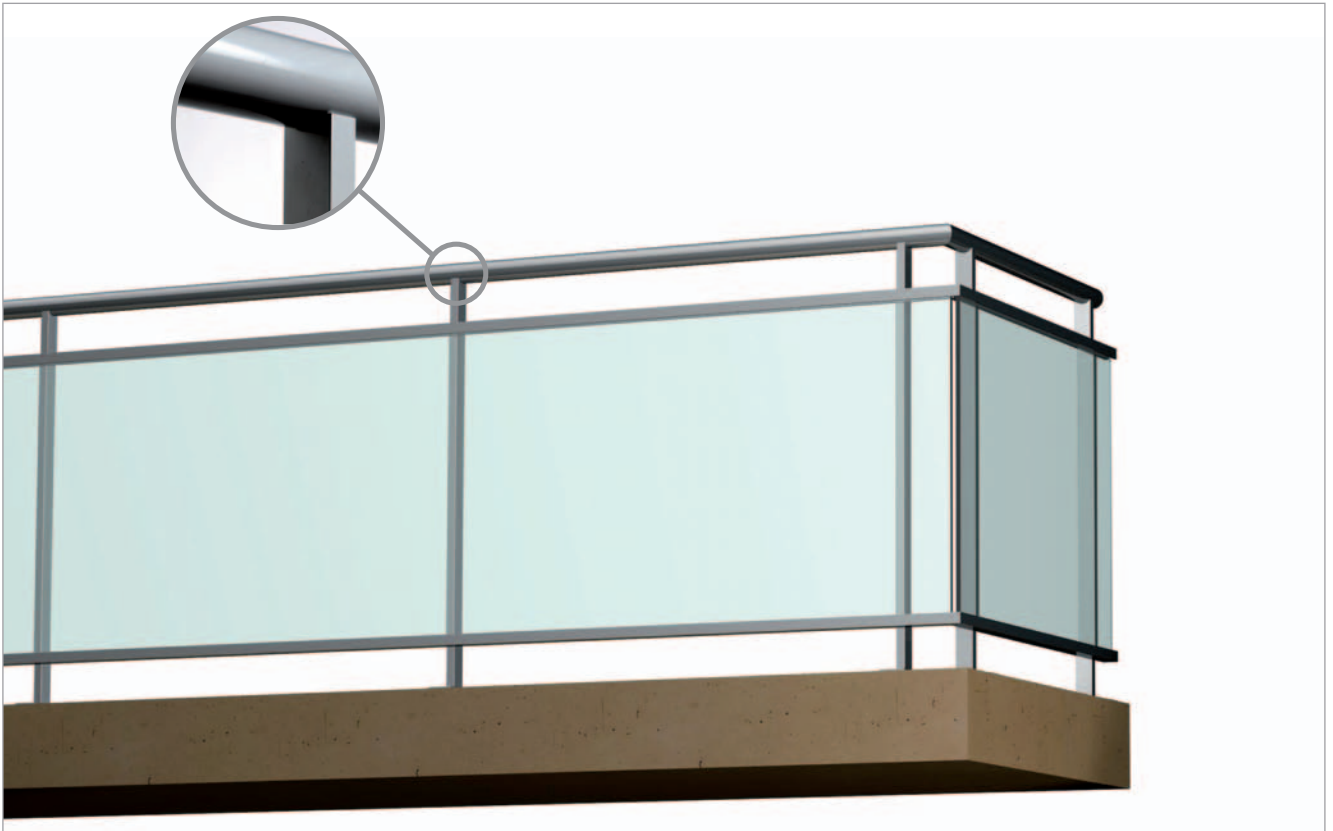

- Eenvoudige glasleuning
- Te verkrijgen met helder of gekleurd gelaagd veiligheidsglas
- Te verkrijgen in natuurkleur aluminium of gepoederlakt
- Optie met zelfreinigend glas
  
- Simple balustrade en verre
- Disponible avec du vitrage de sécurité clair ou coloré
- Disponible en finition anodisée ou thermolaquée
- En option, le vitrage auto-nettoyant