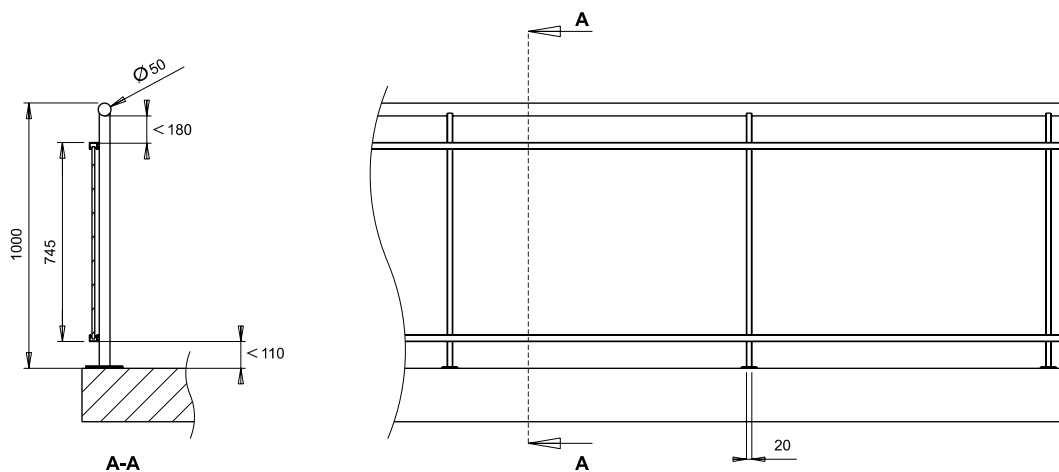

- Eenvoudige glasleuning
- Te verkrijgen met helder of gekleurd gelaagd veiligheidsglas
- Te verkrijgen in natuurkleur aluminium of gepoederlakt
- Optie met zelfreinigend glas
  
- Simple balustrade en verre
- Disponible avec du vitrage de sécurité clair ou coloré
- Disponible en finition anodisée ou thermolaquée
- En option, le vitrage auto-nettoyant

Montagemogelijkheden  
Les possibilités de montage

Alle afmetingen in mm  
Toutes dimensions en mm